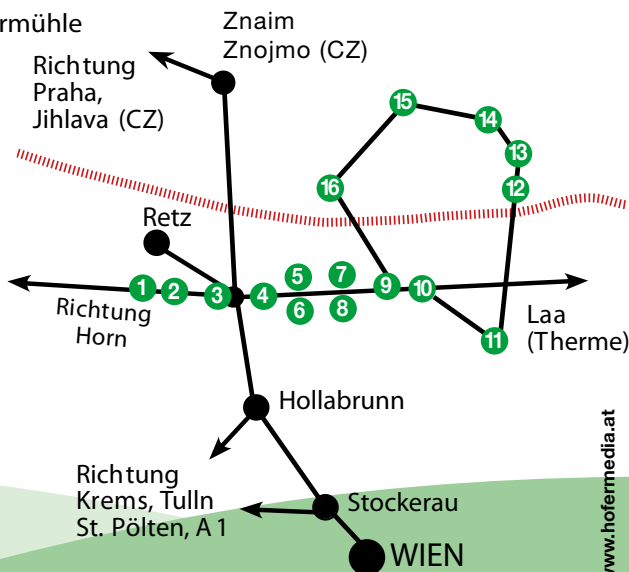

START VON JEDER STEMPELSTATION MÖGLICH:

1. 1 **Karlsdorf-Pfaffendorf**, Feuerwehr
2. 2 **Jetzelsdorf**, Keller-Wohlfühlplatz – Kellergasse
3. 3 **Haugsdorf**, altes FF-Haus – Meierhofstraße
4. 4 **Alberndorf**, Karlwirt-Kastaniengarten
5. 5 **Alberndorf**, Veranstaltungstadt **Schlussveranstaltung ab 16 Uhr**
   mit FF Alberndorf, **Bankomatkasse**
6. 6 **Untermarkersdorf**, Deutenhauser- Grillentrift
7. 7 **Untermarkersdorf**, Grnia- Pulkautaler Restaurant
8. 8 **Hadres**, Kruspel – Kellergasse
9. 9 **Obritz, Städtner**, offene Kellertür – Kellergasse
10. 10 **Mailberg**, Schloss - Barbara´s Schlosskeller
11. 11 **Seefeld-Kadolz**, JUFA Weinviertel
12. 12 **Jaroslavice (CZ)**, Weinkellerei Choleva
13. 13 **Slup (CZ)**, Bistro bei der Wassermühle
14. 14 **Vrbovec (CZ)**, FF-Haus
15. 15 **Dyjákovičky (CZ)**, Dorfplatz
16. 16 **Ječmeniště (CZ)**, Hirschfarm

Streckenlänge: ca. 100 km

INITIATIVE PULKAUTAL

2054 Haugsdorf, Laaer Straße 12
Tel.: 02944/26066
www.pulkautal.at

HAUPTPREIS
E-Bike
im Wert von
€ 2.700,-

**KINDER-
PROGRAMM**
bei der
Schlussveranstaltung

www.hofermedia.at

WEINGUT
SEIDL AM DACH

LUST Dominik
WEINGUT & GÄSTEZIMMER

Caritas
Pflege

spusu